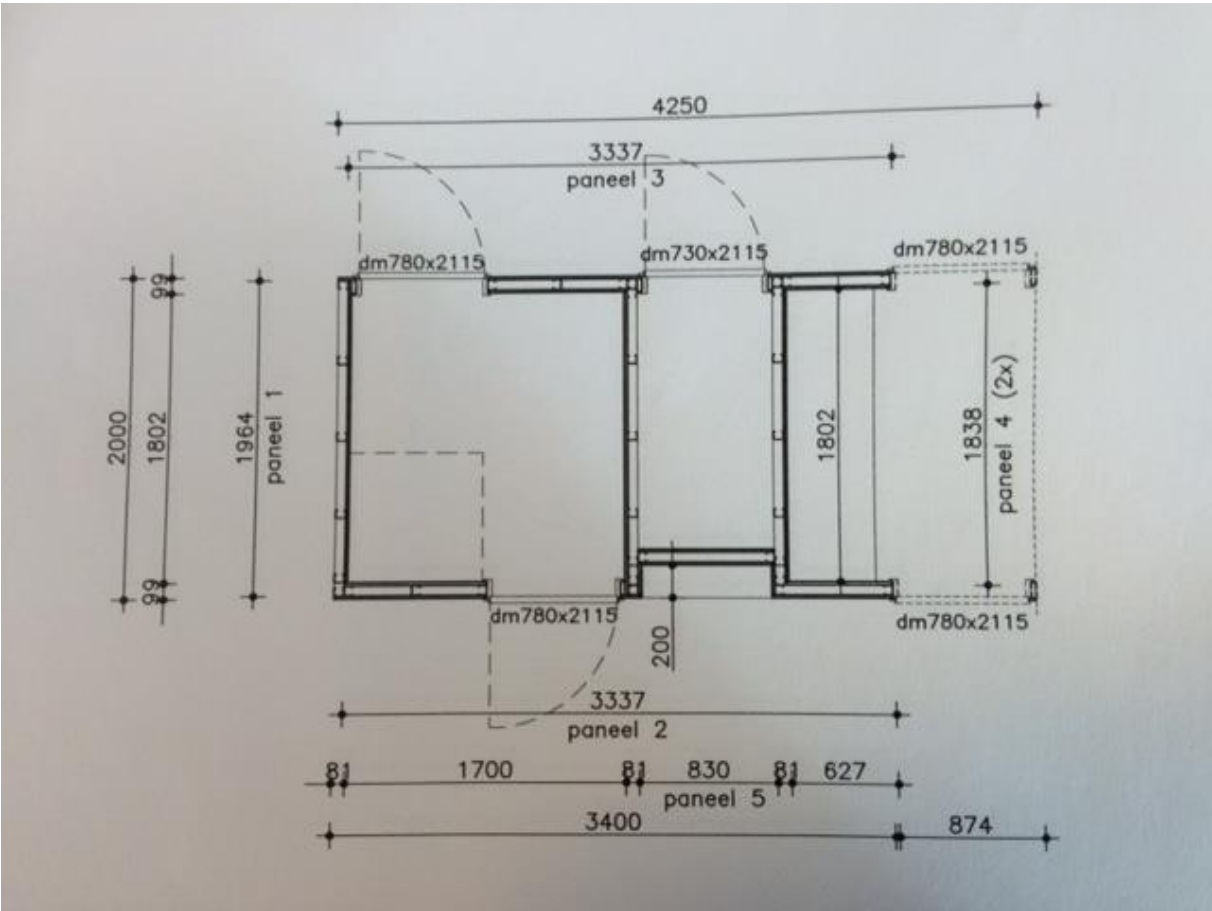

Platte grond: